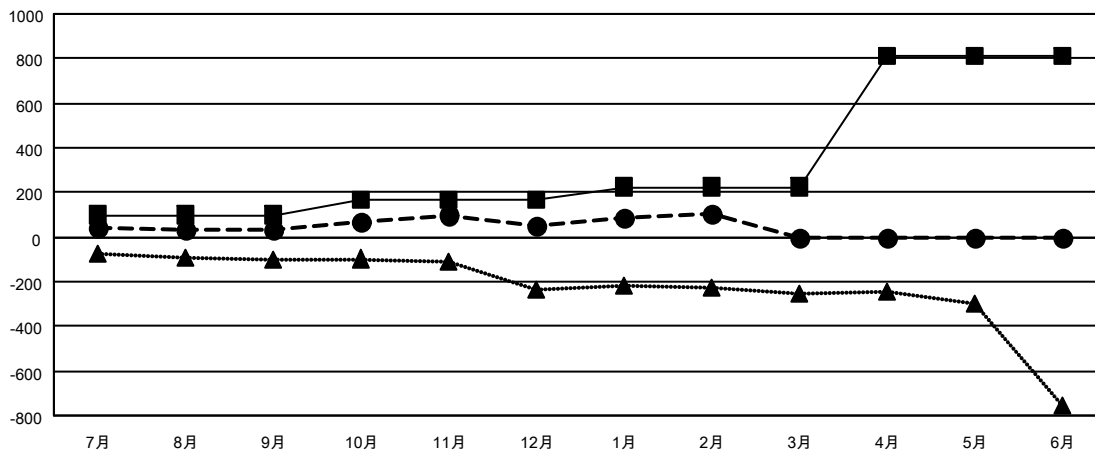

GAT MONTHLY MEMBERSHIP PROGRESS REPORT

Results as of: 2/28/2022

Multiple District 330

LOCATION: JAPAN

クラブ			
結果：2021-2022			
四半期	新クラブ目標	新クラブ	解散クラブ
7月/8月/9月	0	0	1
10月/11月/12月	1	0	2
1月/2月/3月	2	0	0
4月/5月/6月	5	0	0

名			
結果：2021-2022			
四半期	会員純増目標	会員増強実績	退会者(転籍を含む)実際
7月/8月/9月	100	197	139
10月/11月/12月	65	228	200
1月/2月/3月	60	121	66
4月/5月/6月	585	0	0

新クラブ目標及び実績累計

会員目標及び実績累計

解散クラブ: 3	
退会者	
物故会員	76
クラブ解散	14
その他	315
合計	405

176 CLUBS OF 418 一名以上の新会
員を登録