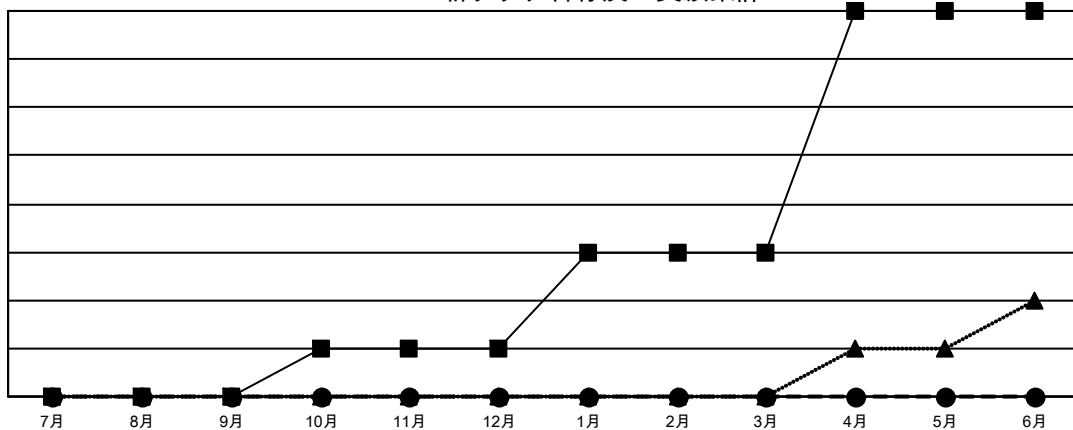

GAT MONTHLY MEMBERSHIP PROGRESS REPORT

Results as of: 2/28/2022

Multiple District 330

LOCATION: JAPAN

クラブ			
結果：2021-2022			
四半期	新クラブ目標	新クラブ	解散クラブ
7月/8月/9月	0	0	1
10月/11月/12月	1	0	2
1月/2月/3月	2	0	0
4月/5月/6月	5	0	0

名			
結果：2021-2022			
四半期	会員純増目標	会員増強実績	退会者(転籍を含む)実際
7月/8月/9月	100	197	139
10月/11月/12月	65	228	200
1月/2月/3月	60	121	66
4月/5月/6月	585	0	0

新クラブ目標及び実績累計

会員目標及び実績累計

解散クラブ: 3	
退会者	
物故会員	76
クラブ解散	14
その他	315
合計	405

176 CLUBS OF 418 一名以上の新会
員を登録